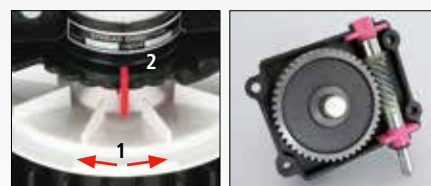

Ingesloten wormoverbrenging met metalen tandraden

Verstelbare uitwerpopening (1), roermechanisme (2)