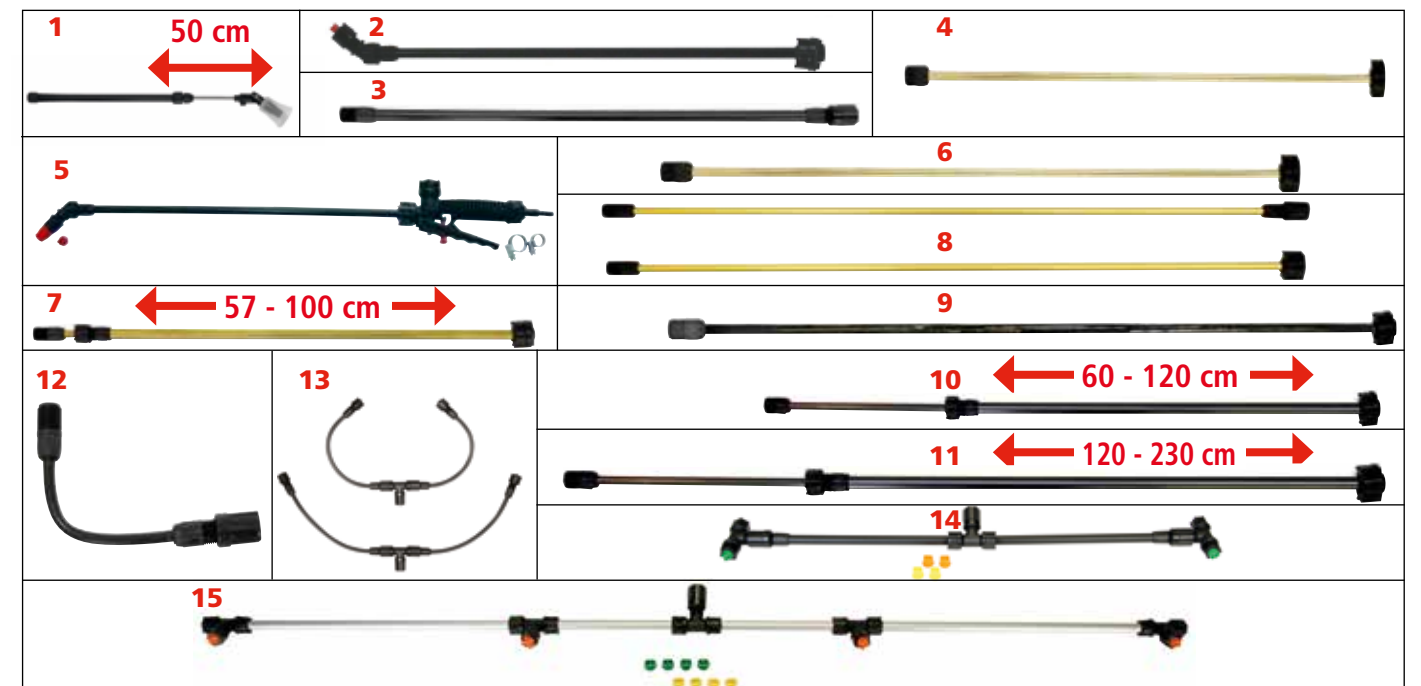

Nr.	Omschrijving	Beschrijving en toepassingsadvies	Bestelnummer	201 202	211 212 453	401/402 201 C 202 C 202 CL	461 462	256 257 258	424 425 435	473 D 475	206 416 Li 417 441/442
11	Telescopische sproeilans, koolstofvezel 120 - 230 cm	De telescopische sproeilans van ultralicht koolstofvezelmateriaal weegt slechts 160 g en is traploos in lengte verstelbaar van 120 - 230 cm. Deze wordt gebruikt in alle veeleisende toepassingen die stijve en uiterst lichte sproeilansen met zeer grote reikwijdte vereisen. Het lage gewicht zorgt voor een enorme, ergonomische verlichting van het werk en maakt lange werkintervallen mogelijk. Levering inclusief schroefmoer voor bevestiging aan het SOLO-handventiel.	49445	-	●	-	●	●	●	●	●
12	Flexibel sproeilansverlengstuk 15 cm	De sproeilans is ideaal voor de behandeling van ontoegankelijke en moeilijk zichtbare of bereikbare plaatsen, bijv. ook voor de bestrijding van ongedierte. Met het lansstuk, dat tot 180° kan worden gevormd, kan de sproeistraal in elke richting worden afgebogen. Inclusief verbindingsmoer voor bevestiging aan een bestaand sproeilansuiteinde, zonder sproeikop. Hij kan worden gecombineerd met alle SOLO sproeilansen en alle sproeikoppen, de schroefmoer voor bevestiging is inbegrepen.	49450	-	●	-	●	●	●	●	●
13	Flexibele sproei-T-stuk 60 cm	Het T-stuk kan op vele manieren worden gebruikt: bijv. om een plant of een rij planten van twee kanten tegelijk te behandelen, of om twee rijen gelijktijdig te besproeien. Als T-sproeikopstuk kan het worden gebruikt voor de behandeling van afzonderlijke planten en voor het spuiten van beschermingsmiddelen tegen aanvretten. Het T-stuk met zijn twee flexibele sproeilansuiteinden heeft een totale werkbreedte van 60 cm. Deze wordt geleverd inclusief moeren voor montage op elke sproeilans, voorgemonteerde sproeikoppen met holle kern en sproeikoppen met holle kern in twee andere maten. Optioneel kunnen ook andere sproeikoptypen in verschillende afmetingen worden gemonteerd.	49411	-	●	-	●	●	●	●	206/441: ●
14	Sproeibalk 60 cm NIEUW: nu met uitgebreide sproeikopset in 3 afmetingen	De 60 cm brede sproeibalk beschikt over twee sproeikoppen elk in drie verschillende sproeimaten en is ideaal voor het behandelen van twee rijen en voor oppervlaktesproeien. Vervaardigd uit vrijwel onbreekbaar, speciaal kunststof, geleverd met twee sproeikopfilters met kogelklep om het nadruppelen te voorkomen en een schroefmoer voor montage op de sproeilans. Wij adviseren de combinatie met korte, stijve SOLO-sproeilansen van messing of koolstofvezel.	49514	-	●	-	●	●	●	●	206/441: ●
15	Sproeibalk 120 cm, aluminium NIEUW: nu met uitgebreide sproeikopset in 3 afmetingen	Voor de behandeling van grotere oppervlakken adviseren wij de dubbel zo brede, lichtgewicht aluminium sproeibalk met een sproeibreedte van 120 cm. Vier vlakstraal-sproeikoppen en vier sproeikopfilters met kogelklep zijn voorgemonteerd ter voorkoming van het nadruppelen, twee extra sets van 4 sproeikoppen worden meegeleverd. Het beste te combineren met korte, stijve SOLO-sproeilansen van messing of koolstofvezel. De schroefmoer voor montage op de sproeilans wordt meegeleverd.	49299	-	●	-	●	●	●	●	206/441: ●