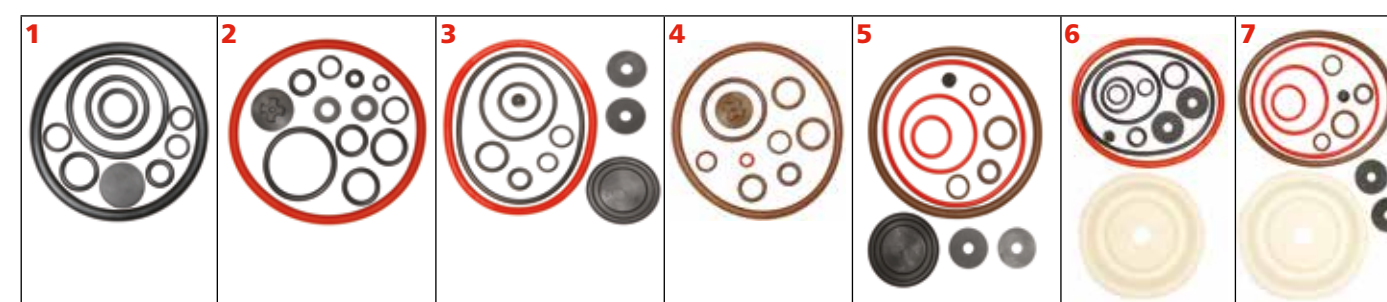

Aanbevolen		Geschikt		Niet aanbevolen		Ongeschikt/niet-passend			
Nr.	Omschrijving	Beschrijving en toepassingsadvies	Bestelnummer	201 202	211 212 453	401/402 201 C 202 C 202 CL	461 462	256 257 258	424 425 435	473 D 475	206 416 Li 417 441/442
1	Standaard afdichtingset	Bevat alle standaardafdichtingen voor SOLO-druksproeiermodellen 461 en 462.	49551	-	-	-	●	-	-	-	-
2	Standaard afdichtingset	Bevat alle standaardafdichtingen voor SOLO-druksproeiermodellen 256, 257 en 258.	49441	-	-	-	-	●	-	-	-
3	Standaard afdichtingset	Bevat alle standaardafdichtingen voor SOLO-rugsproeiermodellen 425 en 435 met zuigerpomp.	49442	-	-	-	-	-	●	-	-
4	Afdichtingset FKM	Bevat alle afdichtingen voor SOLO-druksproeiermodellen 256, 257 en 258. Vervaardigd uit het bijzonder resistente FKM ("Viton®") materiaal.	49577	-	-	-	-	●	-	-	-
5	Afdichtingset FKM	Bevat alle afdichtingen voor SOLO-rugsproeiermodellen 425 en 435 met zuigerpomp. Vervaardigd uit het bijzonder resistente FKM ("Viton®") materiaal. Standaarduitvoering bij alle SOLO Comfort en Pro rugsproeiermodellen met zuigerpomp.	49578	-	-	-	-	-	●	-	-
6	Standaard afdichtingset	Bevat alle standaardafdichtingen voor SOLO-rugsproeiermodellen 475 en 473 D Classic met membraanpomp. Inclusief membraanpomp vervaardigd uit het bijzonder resistente, speciale materiaal Tivilon® (TPV).	49443	-	-	-	-	-	-	●	-
7	Afdichtingset FKM	Bevat alle afdichtingen voor SOLO-rugsproeiermodellen 475 en 473 D Classic met membraanpomp. Vervaardigd uit het bijzonder resistente FKM ("Viton®") materiaal. Inclusief membraan vervaardigd uit van het bijzonder resistente, speciale materiaal Tivilon®. Standaarduitvoering bij de SOLO-modellen 475 Comfort en 475 Pro.	49579	-	-	-	-	-	-	●	-