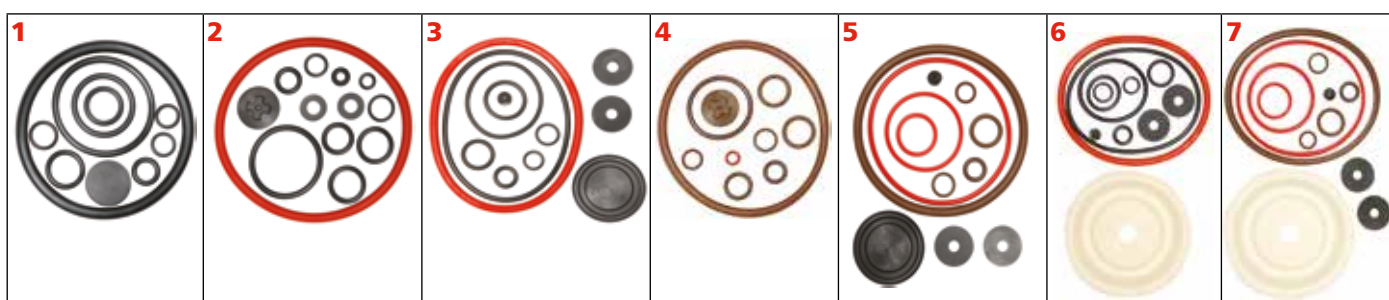

●	Aanbevolen	●	Geschikt	●	Niet aanbevolen	-	Ongeschikt/niet-passend								
								403	408	401	461	456	424	473 D	416 Li
								404	409 453	402	462	457 458	425 435	475	417 441 442
1	Standaard afdichtset	Bevat alle standaardafdichtingen voor SOLO-druksproeiermodellen 461 en 462.	49551	-	-	-	●	-	-	-	-	-	-	-	-
2	Standaard afdichtset	Bevat alle standaardafdichtingen voor SOLO-druksproeiermodellen 456, 457 en 458.	49441	-	-	-	-	●	-	-	-	-	-	-	-
3	Standaard afdichtset	Bevat alle standaardafdichtingen voor SOLO-rugsproeiermodellen 425 en 435 met zuigerpomp.	49442	-	-	-	-	-	●	-	-	-	-	-	-
4	Afdichtset FKM	Bevat alle afdichtingen voor SOLO-druksproeiermodellen 456, 457 en 458. Van het bijzonder bestendige materiaal FKM ("Viton®").	49577	-	-	-	-	●	-	-	-	-	-	-	-
5	Afdichtset FKM	Bevat alle afdichtingen voor SOLO-rugsproeiermodellen 425 en 435 met zuigerpomp. Van het bijzonder bestendige materiaal FKM ("Viton®"). Standaarduitvoering bij alle SOLO-rugsproeiermodellen van categorie Comfort en Pro.	49578	-	-	-	-	-	●	-	-	-	-	-	-
6	Standaard afdichtset	Bevat alle standaardafdichtingen voor SOLO-rugsproeiermodellen 475 en 473 D Classic met membraanpomp. Inclusief membraanpomp van het bijzonder resistente, speciale materiaal Tivilon® (TPV).	49443	-	-	-	-	-	-	-	-	-	●	-	-
7	Afdichtset FKM	Bevat alle afdichtingen voor SOLO-rugsproeiermodellen 475 en 473 D Classic met membraanpomp. Van het bijzonder bestendige materiaal FKM ("Viton®"). Inclusief membraan van het bijzonder bestendige, speciale materiaal Tivilon®. Standaarduitvoering bij SOLO-modellen 475 Comfort en 475 Pro.	49579	-	-	-	-	-	-	-	-	-	-	●	-