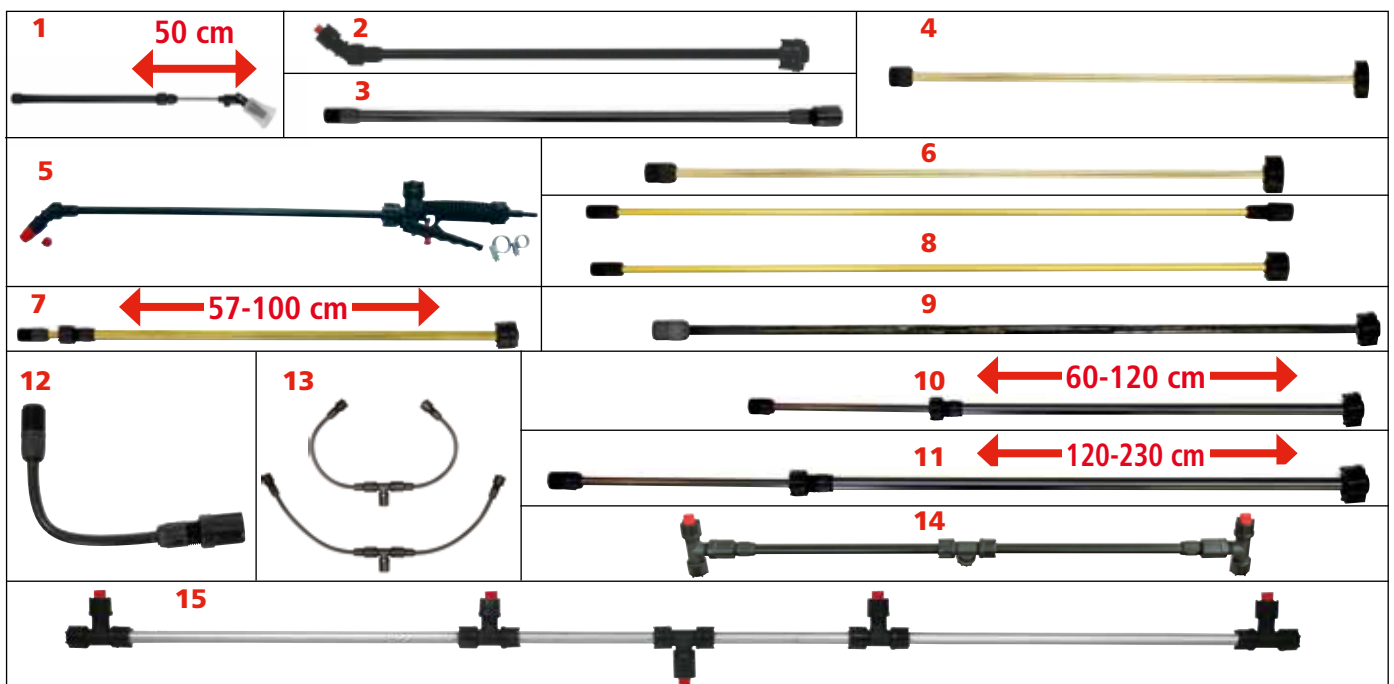

Nr.	Omschrijving	Beschrijving en toepassingsadvies	Bestelnummer	403	408	401	461	456	424	473 D	416 Li
				404	409 453	402	462	457 458	425 435	475	417 441 442
11	Telescopische lans, koolstofvezel 120 – 230 cm	De telescopische sproeilans van ultralicht koolstofvezelmateriaal weegt net 160 g en is traploos instelbaar op een lengte van 120 – 230 cm. Deze wordt bij alle veeleisende toepassingen ingezet die bij zeer grote reikwijdtes starre en extreem lichte sproeilansen vereisen. Het geringe gewicht is daarbij een enorme, ergonomische verlichting van het werk en maakt lange werktijdintervallen mogelijk. Levering inclusief schroefmoer ter bevestiging aan het SOLO-handventiel.	49445	-	●	-	●	●	●	●	●
12	Sproeilansverlenging buigzaam 15 cm	Uitstekend geschikt voor de behandeling van ontoegankelijke gebieden, die moeilijk te zien en lastig te bereiken zijn of ter bestrijding van ongedierte. Met het tot 180° vormbare lansstuk kan de sproeitraal worden omgekeerd in gewenste richtingen. Inclusief verbindingsmoer ter bevestiging aan een bestaand sproeilansuiteinde, zonder sproeikop. Deze kan met alle SOLO-spuiltansen en sproeikoppen worden gecombineerd. De schroefmoer voor montage wordt meegeleverd.	49450	-	●	-	●	●	●	●	●
13	Flexibel T-stuk 60 cm	Er zijn talloze gebruiksmogelijkheden voor het T-stuk: bijv. voor de behandeling van één plant of een reeks planten aan twee zijden tegelijkertijd, of voor het gelijktijdige bespuiten van twee rijen. Als T-sproeikopstuk is deze inzetbaar voor de individuele behandeling en voor het spuiten van middelen tegen aanvreten. Het T-stuk met zijn beide flexibele sproeilansuiteinden heeft een totale werkbreedte van 60 cm. Deze wordt geleverd inclusief moeren voor montage aan iedere sproeilans, voorgemonteerde sproeikoppen met holle kern en sproeikoppen met holle kern in twee verdere maten. Optioneel kunnen ook andere sproeikoptypen in verschillende maten worden gemonteerd.	49411	-	●	-	●	●	●	●	● 441: ●
14	Sproeibalk 60 cm NIEUW: nu met uitgebreide sproeikopset in 3 maten	De 60 cm brede sproeibalk beschikt telkens over twee sproeikoppen in drie verschillende maten en is optimaal geschikt voor de behandeling van twee rijen en het bespuiten van vlakken. Vervaardigd uit vrijwel onbreekbaar, speciaal kunststof, geleverd met twee sproeikopfilters met kogelklep om nadruppelen te voorkomen en een schroefmoer voor montage op een aanwezige sproeilans. Wij adviseren de combinatie met korte, starre SOLO-sproeilansen van messing of koolstofvezel.	49514	-	●	-	●	●	●	●	●
15	Sproeibalk, aluminium, 120 cm NIEUW: nu met uitgebreide sproeikopset in 3 maten	Voor de behandeling van grotere oppervlakken adviseren wij de dubbel zo brede, lichte, aluminium sproeibalk met een sproeibreedte van 120 cm. Vier vlakstraal-sproeikoppen en vier sproeikopfilters met kogelklep zijn voorgemonteerd ter voorkoming van nadruppelen, twee andere sproeikopsets worden meegeleverd. Het beste te combineren met korte, starre SOLO-sproeilansen van messing of koolstofvezel. De schroefmoer voor montage aan de sproeilans wordt meegeleverd.	49299	-	●	-	●	●	●	●	● 441: ●