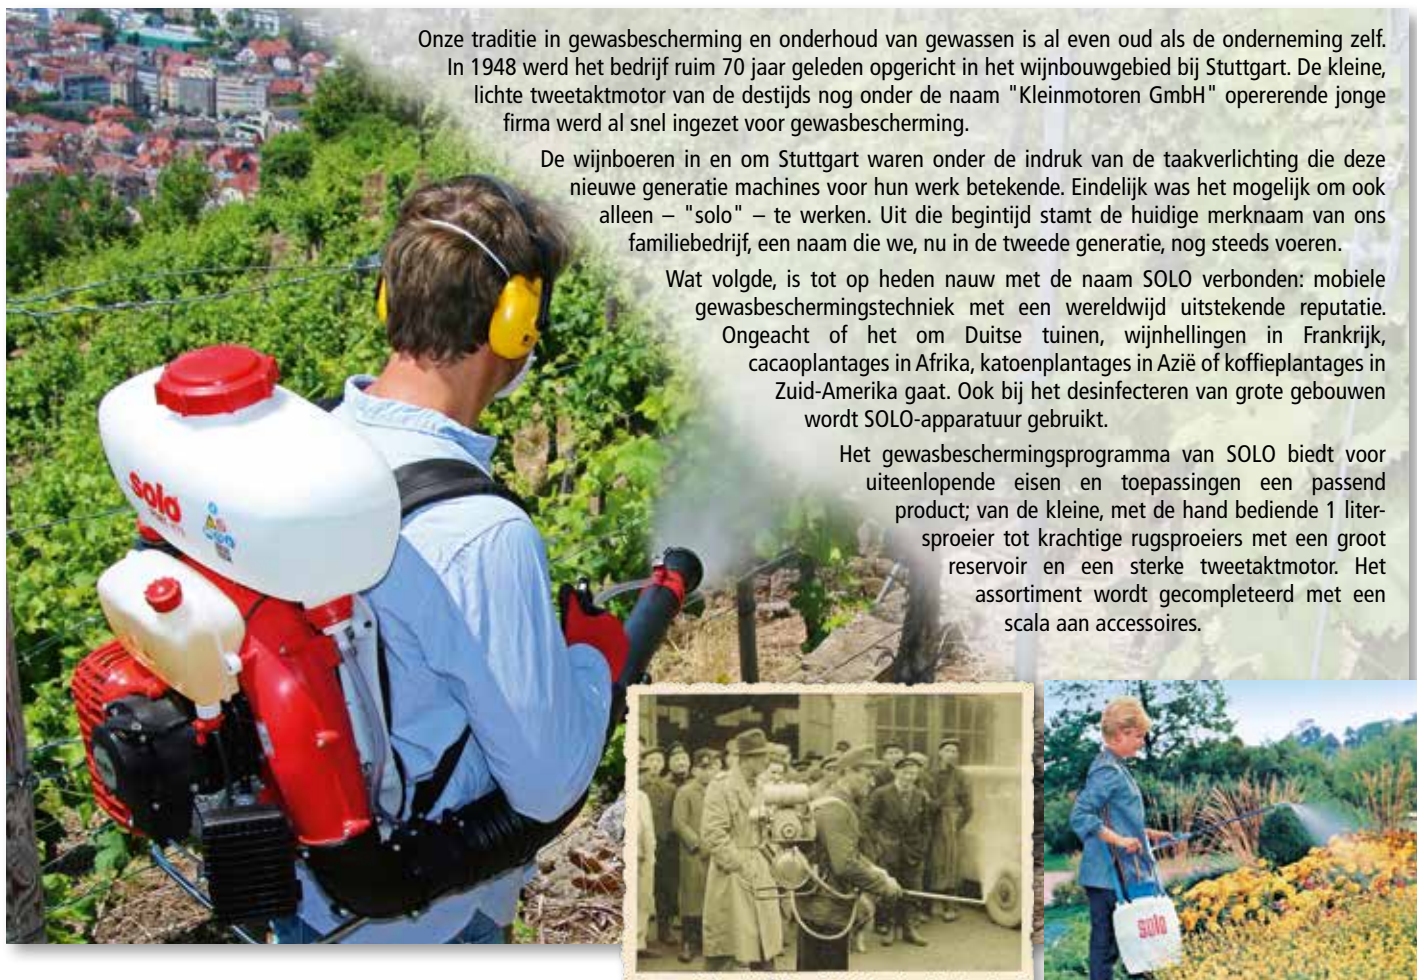

# SOLO – Pionier in mobiele gewasbescherming

Onze traditie in gewasbescherming en onderhoud van gewassen is al even oud als de onderneming zelf. In 1948 werd het bedrijf ruim 70 jaar geleden opgericht in het wijnbouwgebied bij Stuttgart. De kleine, lichte tweetaktmotor van de destijds nog onder de naam "Kleinmotoren GmbH" opererende jonge firma werd al snel ingezet voor gewasbescherming.

De wijnboeren in en om Stuttgart waren onder de indruk van de taakverlichting die deze nieuwe generatie machines voor hun werk betekende. Eindelijk was het mogelijk om ook alleen – "solo" – te werken. Uit die begintijd stamt de huidige merknaam van ons familiebedrijf, een naam die we, nu in de tweede generatie, nog steeds voeren.