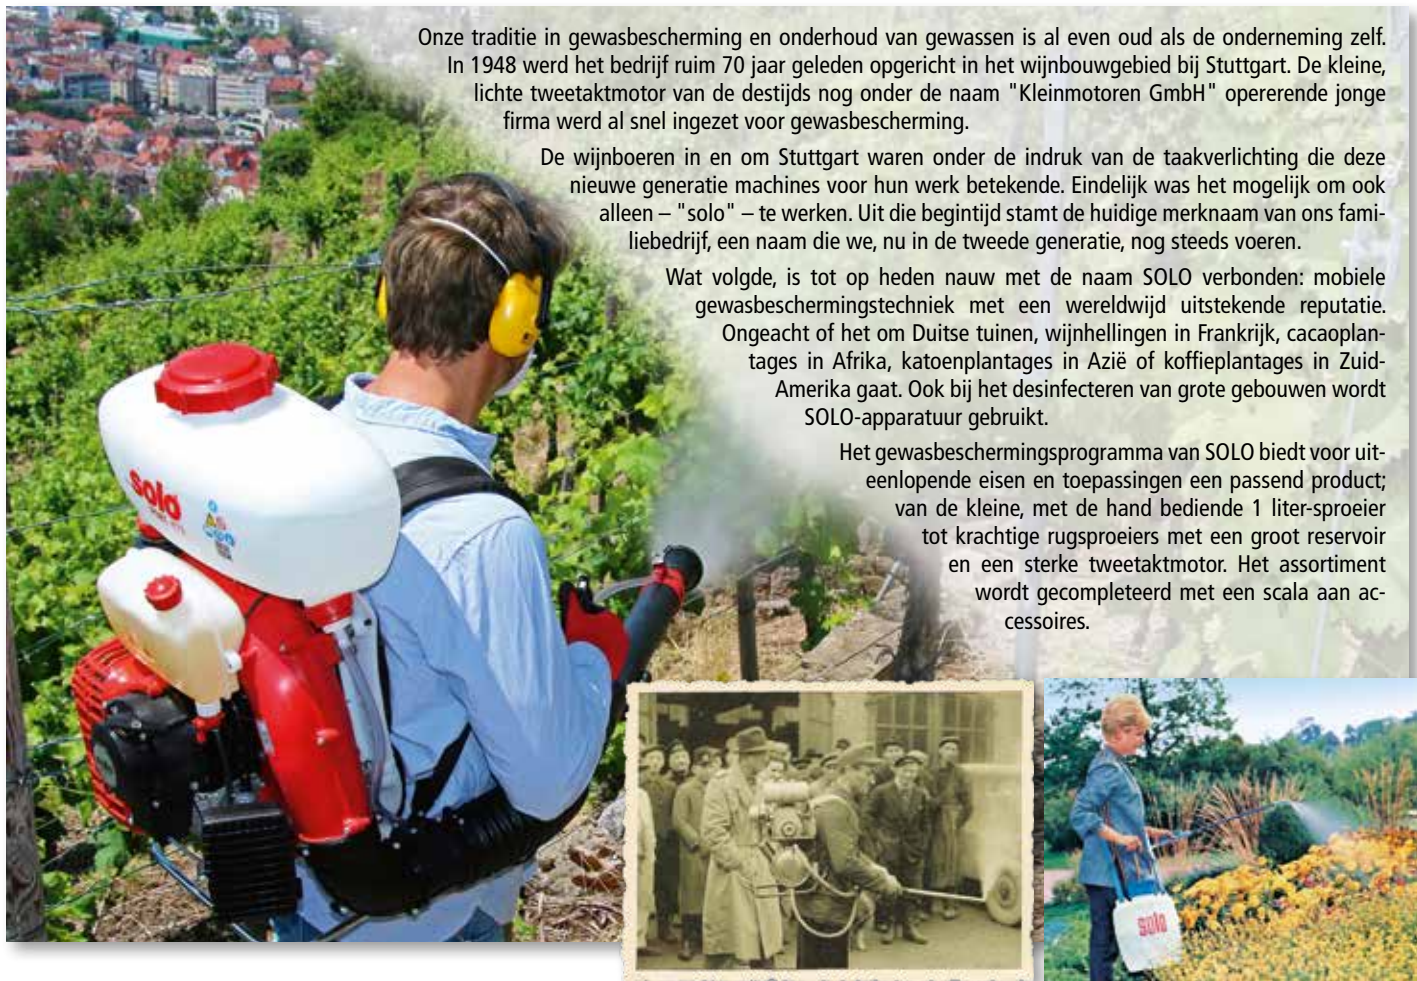

Onze traditie in gewasbescherming en onderhoud van gewassen is al even oud als de onderneming zelf. In 1948 werd het bedrijf ruim 70 jaar geleden opgericht in het wijnbouwgebied bij Stuttgart. De kleine, lichte tweetaktmotor van de destijds nog onder de naam "Kleinmotoren GmbH" opererende jonge firma werd al snel ingezet voor gewasbescherming.

De wijnboeren in en om Stuttgart waren onder de indruk van de taakverlichting die deze nieuwe generatie machines voor hun werk betekende. Eindelijk was het mogelijk om ook alleen – "solo" – te werken. Uit die begintijd stamt de huidige merknaam van ons familiebedrijf, een naam die we, nu in de tweede generatie, nog steeds voeren.