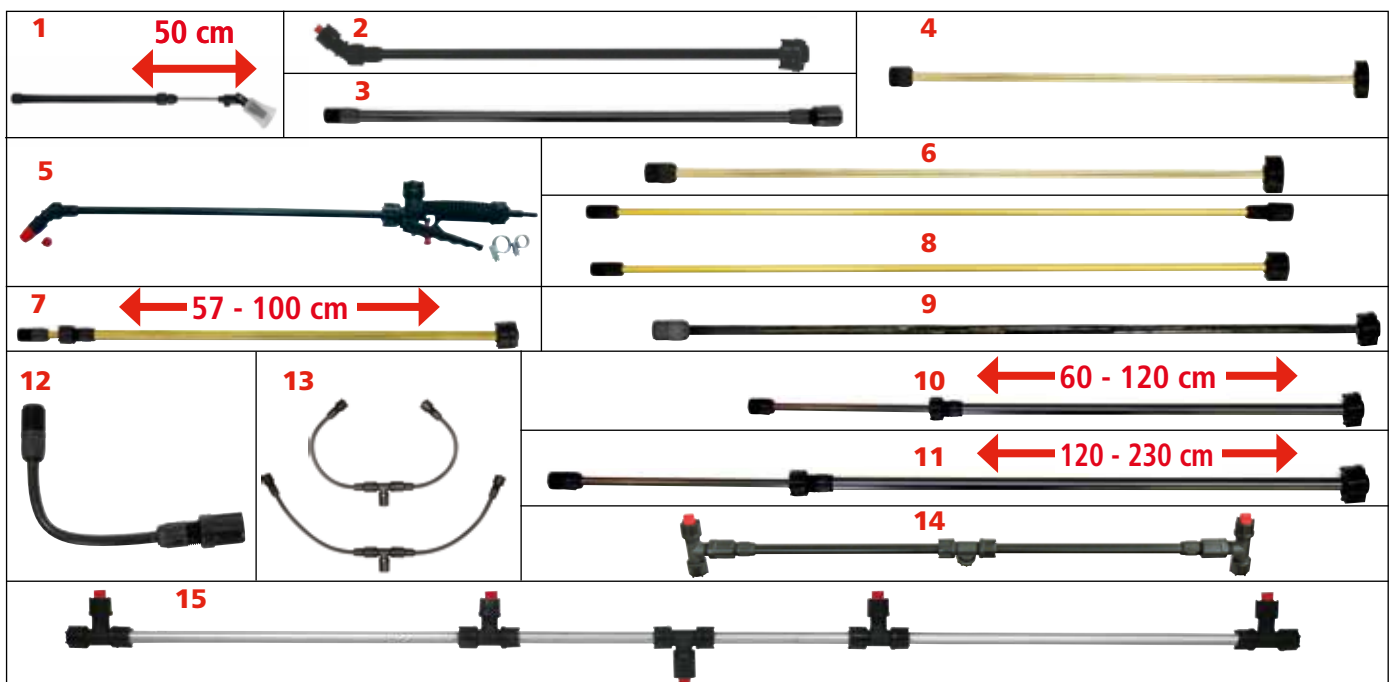

Nr.	Omschrijving	Beschrijving en toepassingsadvies	Bestelnummer	403	408	401	461	456	424	473 D	416 Li
				404	409 453	402	462	457 458	425 435	475	417 441
11	Telescopische lans, koolstofvezel 120 - 230 cm	De telescopische sproeilans van ultralicht koolstofvezelmateriaal weegt net 160 g en is traploos instelbaar op een lengte van 120 - 230 cm. Deze wordt bij alle veeleisende toepassingen ingezet die bij zeer grote reikwijdtes starre en extreem lichte sproeilansen vereisen. Het geringe gewicht is daarbij een enorme, ergonomische verlichting van het werk en maakt lange werktijdintervallen mogelijk. Levering inclusief schroefmoer ter bevestiging aan het SOLO-handventiel.	49445	-	●	-	●	●	●	●	●
12	Sproeilansverlenging buigzaam 15 cm	Buigzaam en uitstekend geschikt voor de behandeling van ontoegankelijke gebieden, die moeilijk te zien zijn en lastig te bereiken, of ook voor de bestrijding van ongedierte. Met het tot 180° vormbare lansstuk kan de sproeitraal worden omgekeerd in gewenste richtingen. Inclusief verbindingsmoer ter bevestiging aan een bestaand sproeilansuiteinde, zonder sproeikop. Deze kan met alle SOLO-spuiltansen en sproeikoppen worden gecombineerd. De schroefmoer voor montage wordt meegeleverd.	49450	-	●	-	●	●	●	●	●
13	Flexibel T-stuk 60 cm.	Er zijn talloze gebruiksmogelijkheden voor het T-stuk: bijv. voor de behandeling van één plant of een reeks planten aan twee zijden tegelijkertijd, of voor het gelijktijdige bespuiten van twee rijen. Als T-sproeikopstuk is deze inzetbaar voor de individuele behandeling en voor het spuiten van middelen tegen aanvreten. Het T-stuk met zijn beide flexibele sproeilansuiteinden heeft een totale werkbreedte van 60 cm. Deze wordt geleverd inclusief moeren voor montage aan iedere sproeilans, voorgemonteerde sproeikoppen met holle kern en sproeikoppen met holle kern in twee verdere maten. Optioneel kunnen ook andere sproeikoptypen in verschillende maten worden gemonteerd.	49411	-	●	-	●	●	●	●	● 441: ●
14	Sproeibalk 60 cm	De 60 cm brede sproeibalk beschikt over twee voorgemonteerde vlakstraal-sproeikoppen en is optimaal geschikt voor de behandeling van twee rijen en het bespuiten van vlakken. Vervaardigd uit vrijwel onbreekbaar, speciaal kunststof, geleverd met twee sproeikopfilters met kogelklep om nadruppelen te voorkomen en een schroefmoer voor montage op een aanwezige sproeilans. Wij adviseren de combinatie met korte, starre SOLO-sproeilansen van messing of koolstofvezel.	49514	-	●	-	●	●	●	●	● 441: ●
15	Sproeibalk, aluminium, 120 cm	Voor de behandeling van grotere oppervlakken adviseren wij de dubbel zo brede, lichte, aluminium sproeibalk met een sproeibreedte van 120 cm. Vier vlakstraal-sproeikoppen en vier sproeikopfilters met kogelklep zijn voorgemonteerd ter voorkoming van nadruppelen. Het beste te combineren met korte, starre SOLO-sproeilansen van messing of koolstofvezel. De schroefmoer voor montage aan de sproeilans wordt meegeleverd.	49299	-	●	-	●	●	●	●	●